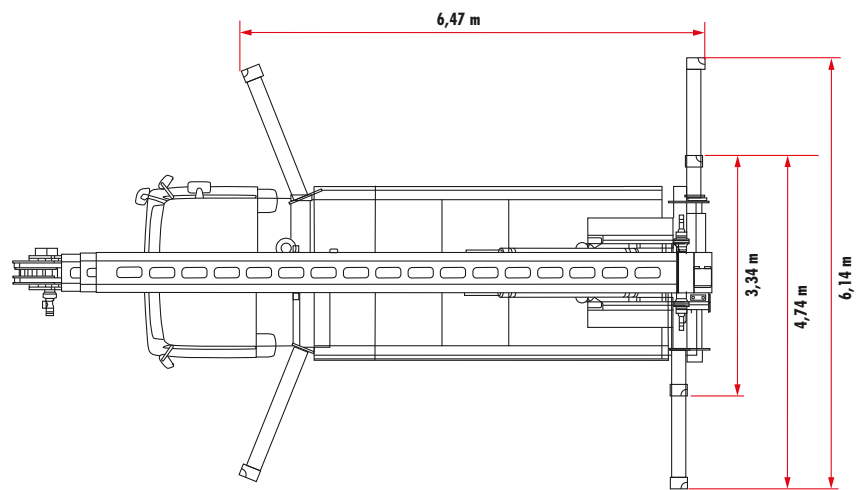

Abstützung

Fahrzeug (MAN)