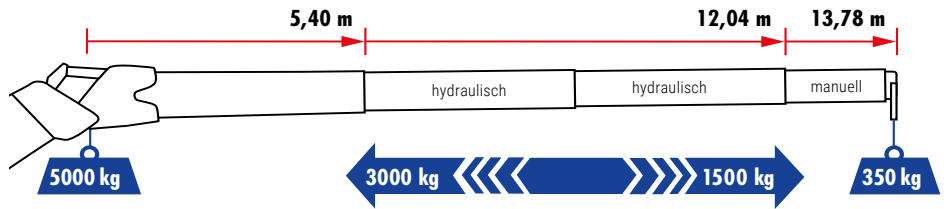

Klaas

K910

Arbeitsbereich

▶ Hakenhöhe 39,2 m / Ausfahrlänge 40 m

▶ 2-fach hydraulisch teleskopierbare Klappspitze

▶ 29,8 m Reichweite mit 500 kg

Lastendiagramm

Arbeitsbereich Kranbetrieb

Die Ausladungswerte variieren je nach Trägerfahrzeug.

Technische Daten

Tragkraft	
Hakenlast	3.000 kg
Zweistrangbetrieb (optional)	5.000 kg
Windenzugkraft	3.000 kg

Hauptmast	
 Hakenhöhe	39,20 m
 Ausfahrlänge	40,00 m
 Arbeitshöhe bis zum Ausleger	25,00 m
Schwenkbereich	endlos drehbar

Klappspitze	
Klappspitze (3.000 kg)	5,40 m
Auszug 1+2 (3.000 kg - 1.500 kg)	5,40 - 12,04 m
Auszug 3 (350 kg)	13,78 m

V-Abstützung	
 Abstützung (max.) L x B	6,47 x 6,14 m
 Abstützbreite (min.)	3,34 m
 Abstützbreite 1-seitige Abst.	4,74 m

Antriebskonzepte	
D	sep. Dieselmotor
E	akkubetriebener Elektromotor

Fahrzeug	
LKW* Gesamtgewicht (min.)	≥ 18,00 t

*abhängig vom jeweiligen LKW-Typ

Klappspitze

Abstützung

Fahrzeug (MAN)

Vorbehaltlich technischer Änderungen. Alle Maße sind ca.-Angaben und abhängig vom jeweiligen Trägerfahrzeug. Änderungen der Funktionen und Leistungen bleiben vorbehalten. Die Angaben spiegeln die Geräteleistungen zum Zeitpunkt der Drucklegung wider.