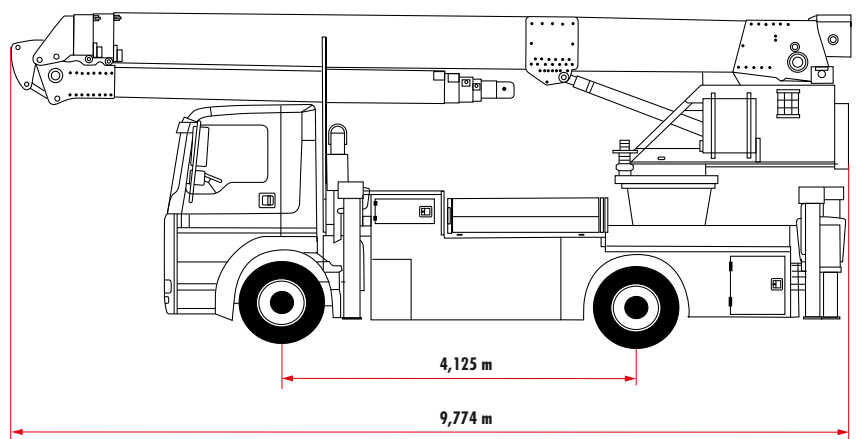

Klaas

K910

Arbeitsbereich

▶ Hakenhöhe 39,2 m / Ausfahrlänge 40 m

▶ 2-fach hydraulisch teleskopierbare Klappspitze

▶ 29,8 m Reichweite mit 500 kg

Lastendiagramm

Arbeitsbereich Kranbetrieb

Die Ausladungswerte variieren je nach Trägerfahrzeug.

Technische Daten

Tragkraft	
Hakenlast	3.000 kg
Zweistrangbetrieb (optional)	5.000 kg
Windenzugkraft	3.000 kg

Hauptmast	
 Hakenhöhe	39,20 m
 Ausfahrlänge	40,00 m
 Arbeitshöhe bis zum Ausleger	25,00 m
Schwenkbereich	endlos drehbar

Klappspitze	
Klappspitze (3.000 kg)	5,40 m
Auszug 1+2 (3.000 kg - 1.500 kg)	5,40 - 12,04 m
Auszug 3 (350 kg)	13,78 m

V-Abstützung	
 Abstützung (max.) L x B	6,47 x 6,14 m
 Abstützbreite (min.)	3,34 m
 Abstützbreite 1-seitige Abst.	4,74 m

Antriebskonzepte	
D	sep. Dieselmotor
E	akkubetriebener Elektromotor

Fahrzeug	
LKW* Gesamtgewicht (min.)	≥ 18,00 t

*abhängig vom jeweiligen LKW-Typ

Klappspitze

Abstützung

Fahrzeug (MAN)

Vorbehaltlich technischer Änderungen. Alle Maße sind ca.-Angaben und abhängig vom jeweiligen Trägerfahrzeug. Änderungen der Funktionen und Leistungen bleiben vorbehalten. Die Angaben spiegeln die Geräteleistungen zum Zeitpunkt der Drucklegung wider.