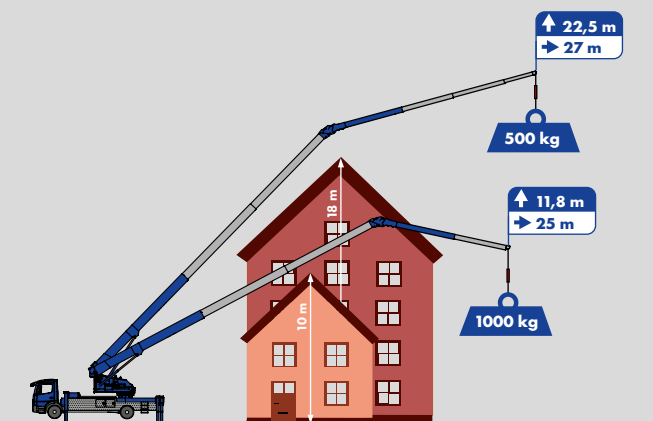

Klaas

K910

Arbeitsbereich

▶ Hakenhöhe 39,2 m / Ausfahrlänge 40 m

▶ 2-fach hydraulisch teleskopierbare Klappspitze

▶ 29,8 m Reichweite mit 500 kg

Lastendiagramm

Arbeitsbereich Kranbetrieb

Last	Reichweite	Höhe
350 kg	33,00 m	6,50 m
500 kg	29,80 m	12,50 m
1.000 kg	25,00 m	11,80 m
1.500 kg	19,00 m	19,50 m
2.000 kg	15,00 m	22,00 m
3.000 kg	7,00 m	26,80 m

Arbeitsbereich Zweistrangbetrieb

Last	Reichweite	Höhe
4.000 kg	8,00 m	5,00 m
5.000 kg	7,00 m	8,50 m

Die Ausladungswerte variieren je nach Trägerfahrzeug.

Technische Daten

Tragkraft	
Hakenlast	3.000 kg
Zweistrangbetrieb (optional)	5.000 kg
Windenzugkraft	3.000 kg

Hauptmast	
 Hakenhöhe	39,20 m
 Ausfahrlänge	40,00 m
 Arbeitshöhe bis zum Ausleger	25,00 m
Schwenkbereich	endlos drehbar

Klappspitze	
Klappspitze (3.000 kg)	5,40 m
Auszug 1+2 (3.000 kg - 1.500 kg)	5,40 - 12,04 m
Auszug 3 (350 kg)	13,78 m

V-Abstützung	
 Abstützung (max.) L x B	6,47 x 6,14 m
 Abstützbreite (min.)	3,34 m
 Abstützbreite 1-seitige Abst.	4,74 m