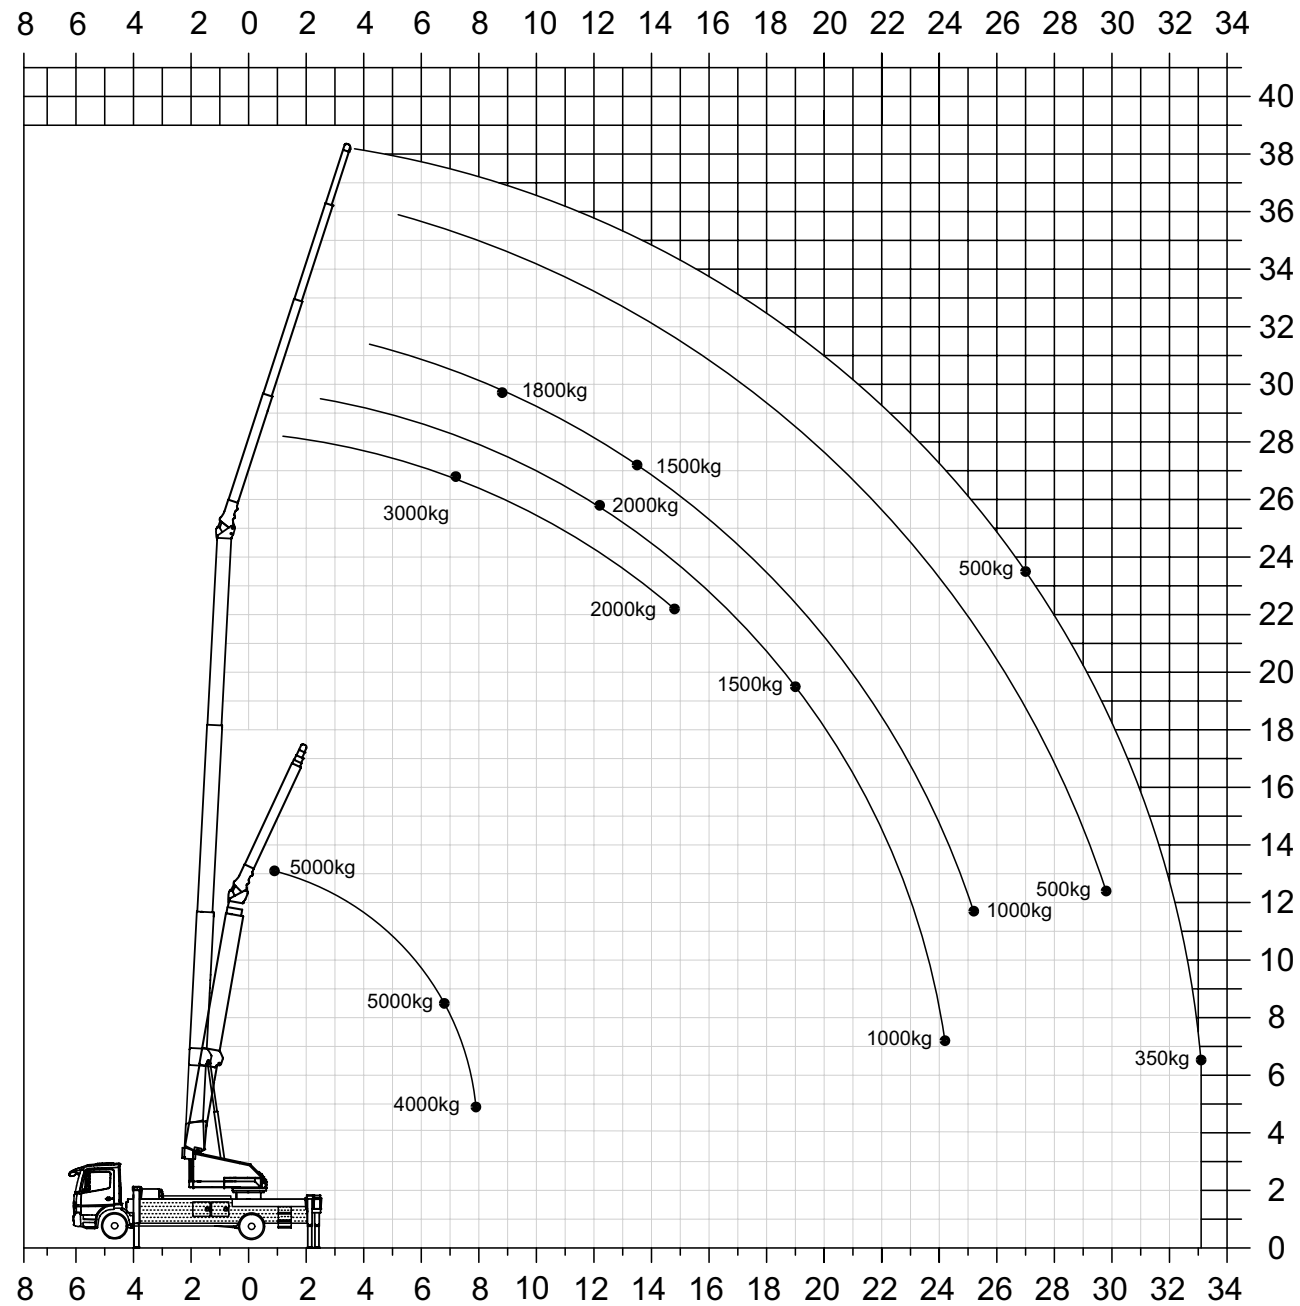

Klaas

K910

Arbeitsbereich

▶ Hakenhöhe 39,2 m / Ausfahrlänge 40 m

▶ 2-fach hydraulisch teleskopierbare Klappspitze

▶ 29,8 m Reichweite mit 500 kg

Lastendiagramm

Arbeitsbereich Kranbetrieb

Last	Reichweite	Höhe
350 kg	33,00 m	6,50 m
500 kg	29,80 m	12,50 m
1.000 kg	25,00 m	11,80 m
1.500 kg	19,00 m	19,50 m
2.000 kg	15,00 m	22,00 m
3.000 kg	7,00 m	26,80 m

Arbeitsbereich Zweistrangbetrieb

Last	Reichweite	Höhe
4.000 kg	8,00 m	5,00 m
5.000 kg	7,00 m	8,50 m

Die Ausladungswerte variieren je nach Trägerfahrzeug.

Technische Daten

Tragkraft	
Hakenlast	3.000 kg
Zweistrangbetrieb (optional)	5.000 kg
Windenzugkraft	3.000 kg

Hauptmast	
 Hakenhöhe	39,20 m
 Ausfahrlänge	40,00 m
 Arbeitshöhe bis zum Ausleger	25,00 m
Schwenkbereich	endlos drehbar

Klappspitze	
Klappspitze (3.000 kg)	5,40 m
Auszug 1+2 (3.000 kg - 1.500 kg)	5,40 - 12,04 m
Auszug 3 (350 kg)	13,78 m

V-Abstützung	
 Abstützung (max.) L x B	6,47 x 6,14 m
 Abstützbreite (min.)	3,34 m
 Abstützbreite 1-seitige Abst.	4,74 m