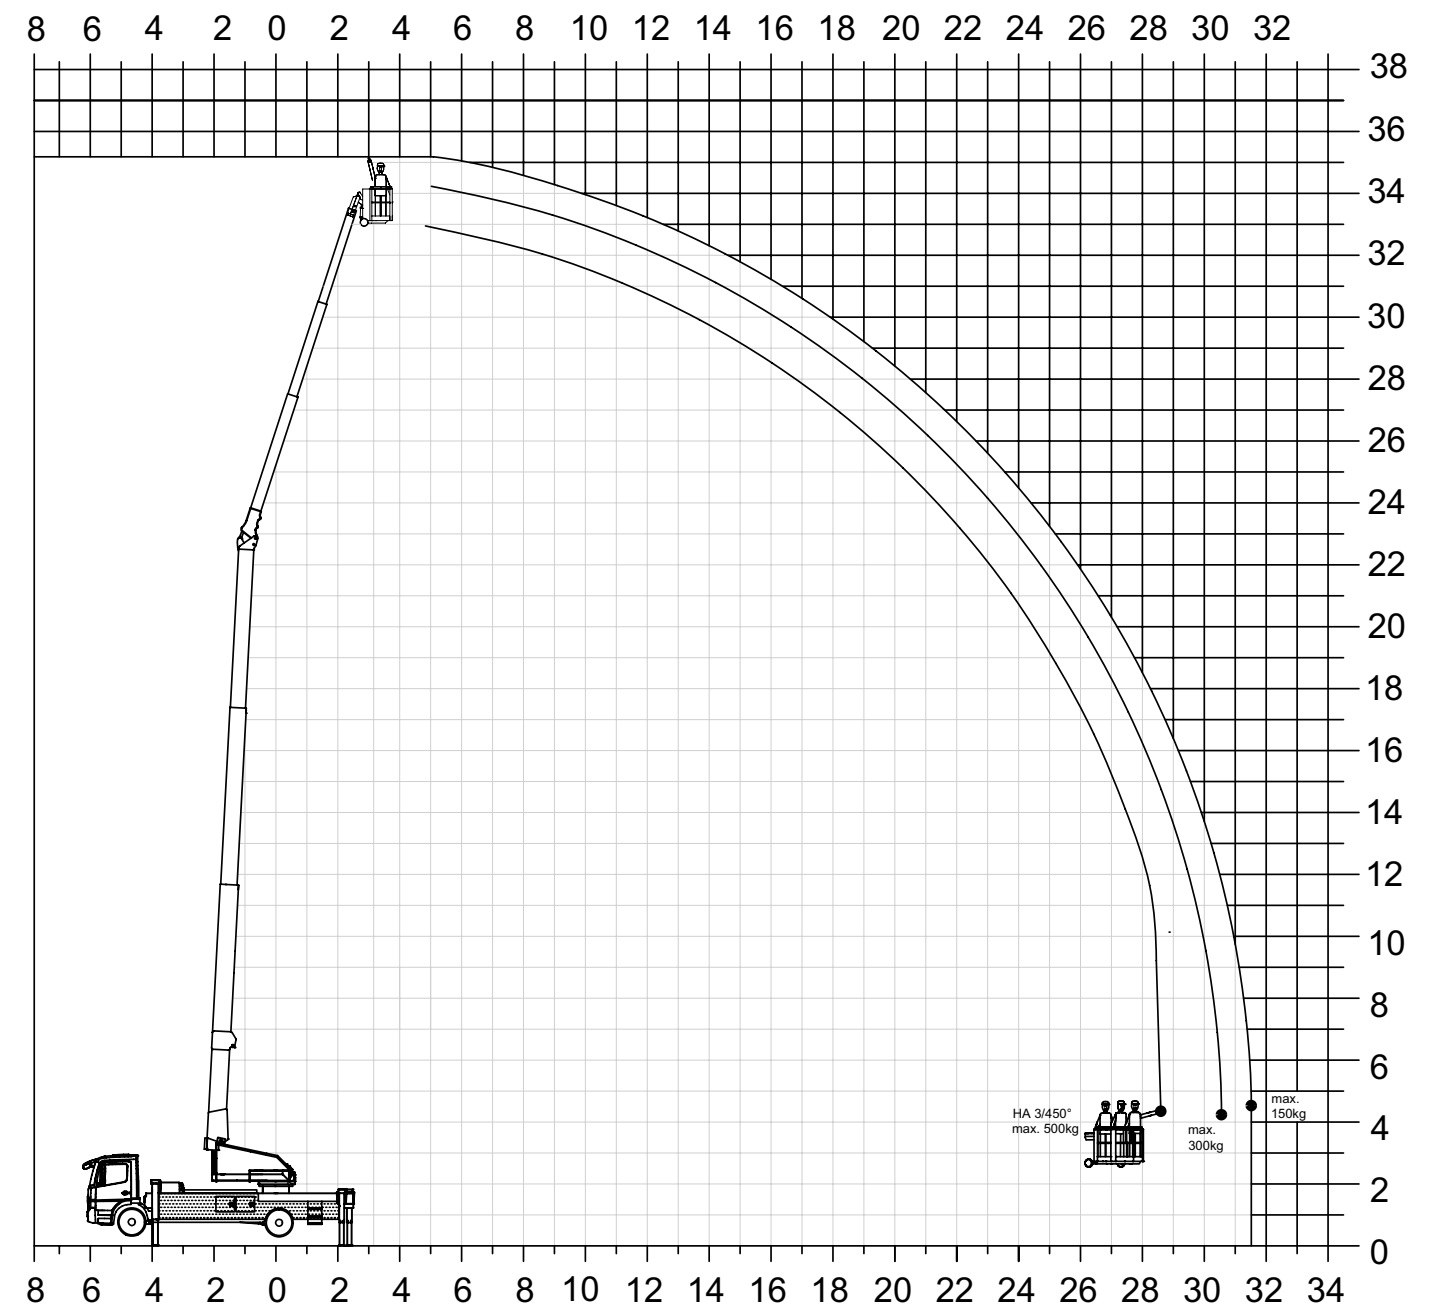

Bühnenbetrieb

Arbeitsbereich HA 3/450°

Last	Reichweite	Höhe
500 kg	28,50 m	4,20 m
300 kg	30,50 m	4,20 m
150 kg	31,50 m	4,50 m
max. Arbeitshöhe		35,50 m

Die Ausladungswerte variieren je nach Trägerfahrzeug.