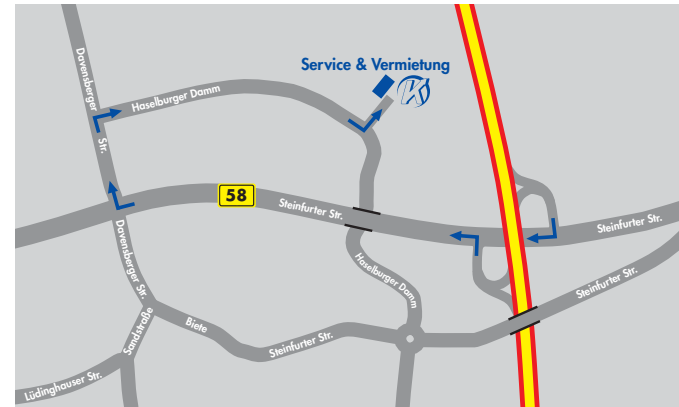

Ihr Ansprechpartner ist Herr Matthias Bürger
Tel.: 025 93/95 92-28
Fax: 025 93/95 92-63
E-Mail: vermietung@klaas.com

Verkehrsgünstig an der Autobahnabfahrt Ascheberg der A1 gelegen.

Vermietung Ascheberg

Klaas
Power of Aluminium

Service- und Vermietstation Ascheberg
Gewerbegebiet Nord
Haselburger Damm 25 · D-59387 Ascheberg
vermietung@klaas.com

Autokrane · Anhängerkrane
Hubarbeitsbühnen · Schrägaufzüge

Für Sie vor Ort Die Klaas Vermietung Ascheberg