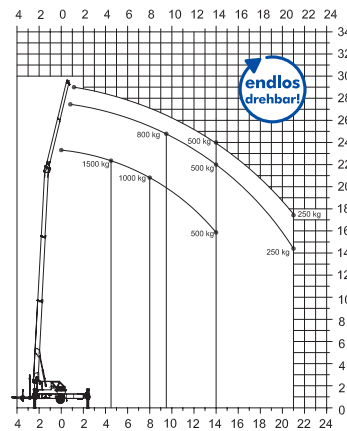

## Technische Informationen

Hakenlast (stand.)	1500 kg
Hakenhöhe	29,2 m
Ausfahrlänge	30,7 m
Stützbreite (min.)	2,85 m
Stützbreite (max.)	5,05 m
Windenzugkraft	1.500 kg
Ausleger	5,46 m
Auszug 1 (800 kg)	9,12 m
Fahrzeugmaße (LxBxH)	9,25 x 2,29 x 2,48 m
Zulässiges Gesamtgewicht	3,5 t

## Lastendiagramm

## Anhängerkrane bis 1.500 kg Tragkraft

## LKW-Krane bis 5.000 kg Tragkraft