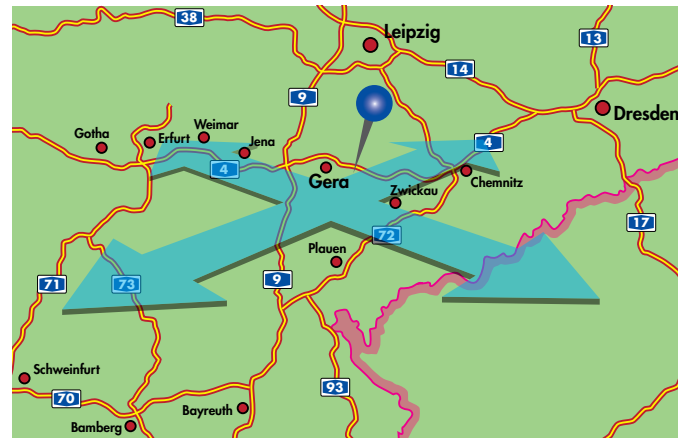

## Lastendiagramm

Ihr Ansprechpartner ist Herr Daniel Hafenrichter  
Mobil: + 49 160 97 88 20 21  
Fax: +49 36602 93068  
Mail: daniel.hafenrichter@klaas.com

Verkehrsgünstig an den beiden Autobahnen A4 und A9 gelegen