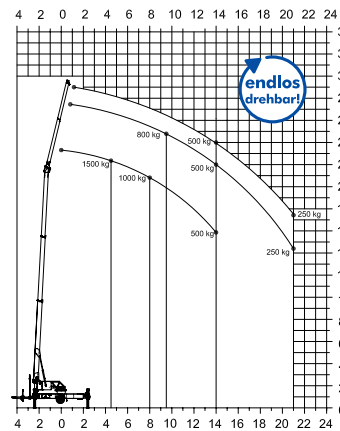

## Technische Informationen

Hakenlast (stand.)	1500 kg
Hakenhöhe	29,2 m
Ausfahrlänge	30,7 m
Stützbreite (min.)	2,85 m
Stützbreite (max.)	5,05 m
Windenzugkraft	1.500 kg
Ausleger	5,46 m
Auszug 1 (800 kg)	9,12 m
Fahrzeugmaße (LxBxH)	9,25 x 2,29 x 2,48 m
Zulässiges Gesamtgewicht	3,5 t

## Lastendiagramm