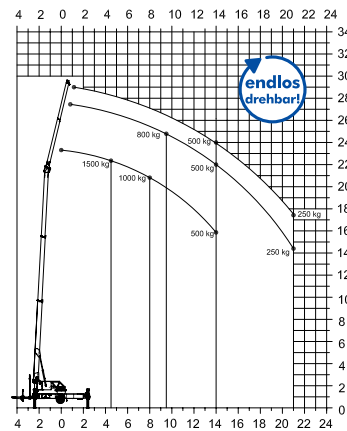

Der neue Mietkran K21-30 TSR

Ihr Kontakt zu
Klaas

Klaas
Alu-Krane · Schrägaufzüge · Service · Vermietung

Technische Informationen

Hakenlast (stand.)	1500 kg
Hakenhöhe	29,2 m
Ausfahrlänge	30,7 m
Stützbreite (min.)	2,85 m
Stützbreite (max.)	5,05 m
Windenzugkraft	1.500 kg
Ausleger	5,46 m
Auszug 1 (800 kg)	9,12 m
Fahrzeugmaße (LxBxH)	9,25 x 2,29 x 2,48 m
Zulässiges Gesamtgewicht	3,5 t

Lastendiagramm

Aktionsradius

Last	Reichweite	Höhe
1.500 kg	4,50 m	22,00 m
1.000 kg	8,00 m	20,80 m
800 kg	9,50 m	24,50 m
500 kg	14,00 m	24,00 m
250 kg	21,00 m	17,50 m

Haben Sie Interesse an einer Vermietung?
Wünschen Sie weitere Informationen?
Dann melden Sie sich einfach bei uns!