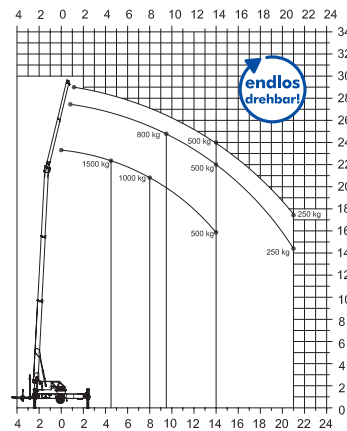

Der neue Mietkran K21-30 TSR

Ihr Kontakt zu
KLAAS

KLAAS
Power of Aluminium

Technische Informationen

Hakenlast (stand.)	1500 kg
Hakenhöhe	29,2 m
Ausfahrlänge	30,7 m
Stützbreite (min.)	2,85 m
Stützbreite (max.)	5,05 m
Windenzugkraft	1.500 kg
Ausleger	5,46 m
Auszug 1 (800 kg)	9,12 m
Fahrzeugmaße (LxBxH)	9,25 x 2,29 x 2,48 m
Zulässiges Gesamtgewicht	3,5 t

Lastendiagramm

Aktionsradius

Last	Reichweite	Höhe
1.500 kg	4,50 m	22,00 m
1.000 kg	8,00 m	20,80 m
800 kg	9,50 m	24,50 m
500 kg	14,00 m	24,00 m
250 kg	21,00 m	17,50 m

Haben Sie Interesse an einer Vermietung? Wünschen Sie weitere Informationen? Dann melden Sie sich einfach bei uns!