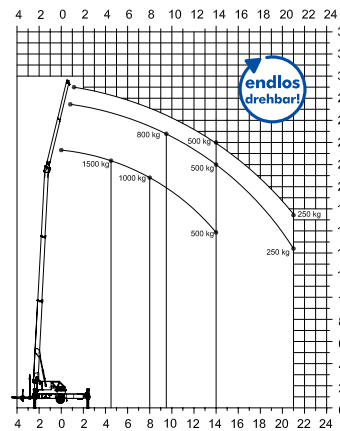

Der neue Mietkran K21-30 TSR

Ihr Kontakt zu
Klaas

Klaas
Alu-Krane · Schrägaufzüge · Service · Vermietung

Technische Informationen

Hakenlast (stand.)	1500 kg
Hakenhöhe	29,2 m
Ausfahrlänge	30,7 m
Stützbreite (min.)	2,85 m
Stützbreite (max.)	5,05 m
Windenzugkraft	1.500 kg
Ausleger	5,46 m
Auszug 1 (800 kg)	9,12 m
Fahrzeugmaße (LxBxH)	9,25 x 2,29 x 2,48 m
Zulässiges Gesamtgewicht	3,5 t

Lastendiagramm

Aktionsradius

Last	Reichweite	Höhe
1.500 kg	4,50 m	22,00 m
1.000 kg	8,00 m	20,80 m
800 kg	9,50 m	24,50 m
500 kg	14,00 m	24,00 m
250 kg	21,00 m	17,50 m

Haben Sie Interesse an einer Vermietung?
Wünschen Sie weitere Informationen?
Dann melden Sie sich einfach bei uns!