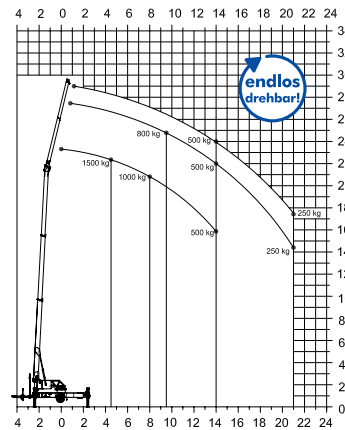

Der neue Mietkran K21-30 TSR

Ihr Kontakt zu
Klaas

Klaas
Alu-Krane · Schrägaufzüge · Service · Vermietung

Technische Informationen

Hakenlast (stand.)	1500 kg
Hakenhöhe	29,2 m
Ausfahrlänge	30,7 m
Stützbreite (min.)	2,85 m
Stützbreite (max.)	5,05 m
Windenzugkraft	1.500 kg
Ausleger	5,46 m
Auszug 1 (800 kg)	9,12 m
Fahrzeugmaße (LxBxH)	9,25 x 2,29 x 2,48 m
Zulässiges Gesamtgewicht	3,5 t

Lastendiagramm

Aktionsradius

Last	Reichweite	Höhe
1.500 kg	4,50 m	22,00 m
1.000 kg	8,00 m	20,80 m
800 kg	9,50 m	24,50 m
500 kg	14,00 m	24,00 m
250 kg	21,00 m	17,50 m

Haben Sie Interesse an einer Vermietung?
Wünschen Sie weitere Informationen?
Dann melden Sie sich einfach bei uns!