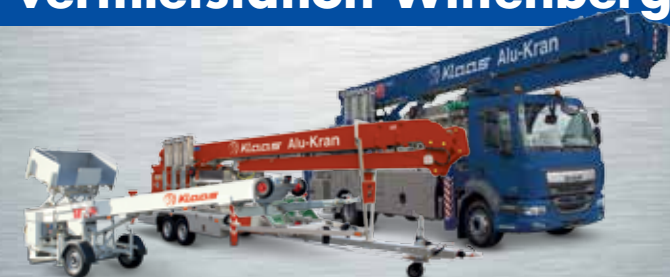

Vermietstation Wittenberg

Klaas
Alu-Krane · Schrägaufzüge · Service · Vermietung

Klaas Service- und Vermietstation Wittenberg
Am Heideberg 24
06886 Lutherstadt Wittenberg
Tel.: +49 (0) 34 91/65 79-0
wittenberg@klaas.com